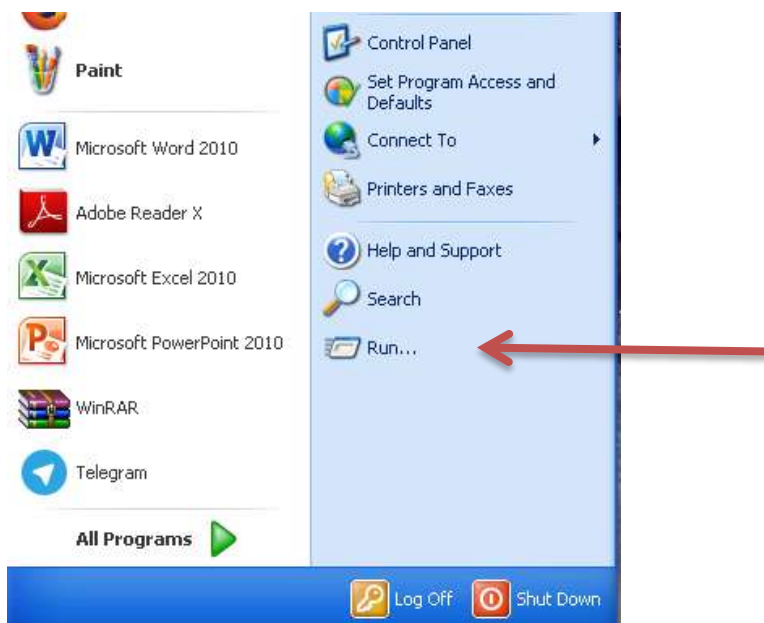

در صورتیکه به سایت ها دسترسی نداشتید مراحل زیر را اجرا نمایید.

۱- انتخاب برنامه cmd از start run انتخاب نمایید.