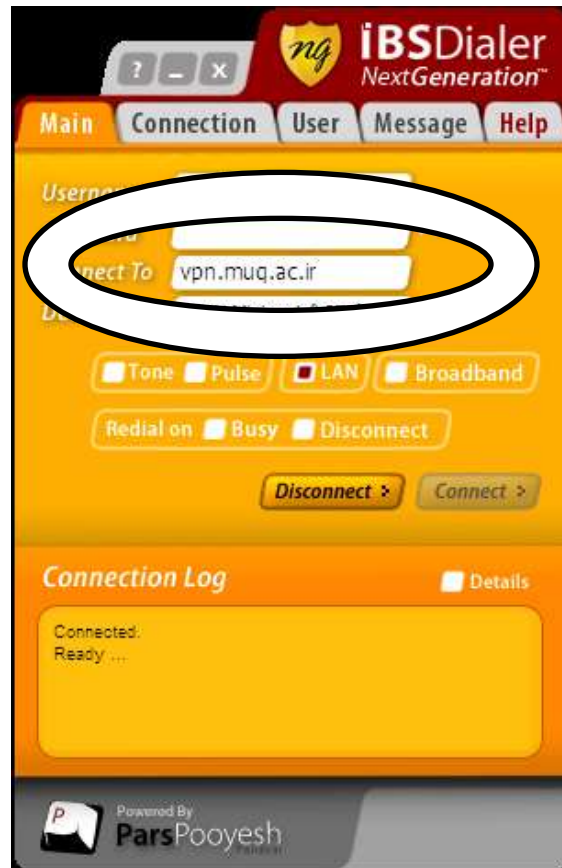

اعضای محترم هیات علمی :

به منظور دسترسی به بانکهای اطلاعاتی از شبکه داخلی یا بیرونی دانشگاه بایستی نرم افزار IBSdialer را اجرا کرده و در بخش connect to آدرس vpn.muq.ac.ir را درج نمایید

در صورتیکه به سایت ها دسترسی نداشتید مراحل زیر را اجرا نمایید.

۱- انتخاب برنامه cmd از start run انتخاب نمایید.

۲- سپس دستور زیر را در cmd نوشته و اجرا نمایید.

Route add 80.191.92.0 mask 255.255.255.0 192.168.1.1 -p

```
C:\WINDOWS\system32\cmd.exe
Microsoft Windows XP [Version 5.1.2600]
(C) Copyright 1985-2001 Microsoft Corp.
Z:\>Route add 80.191.92.0 mask 255.255.255.0 192.168.1.1 -p
```